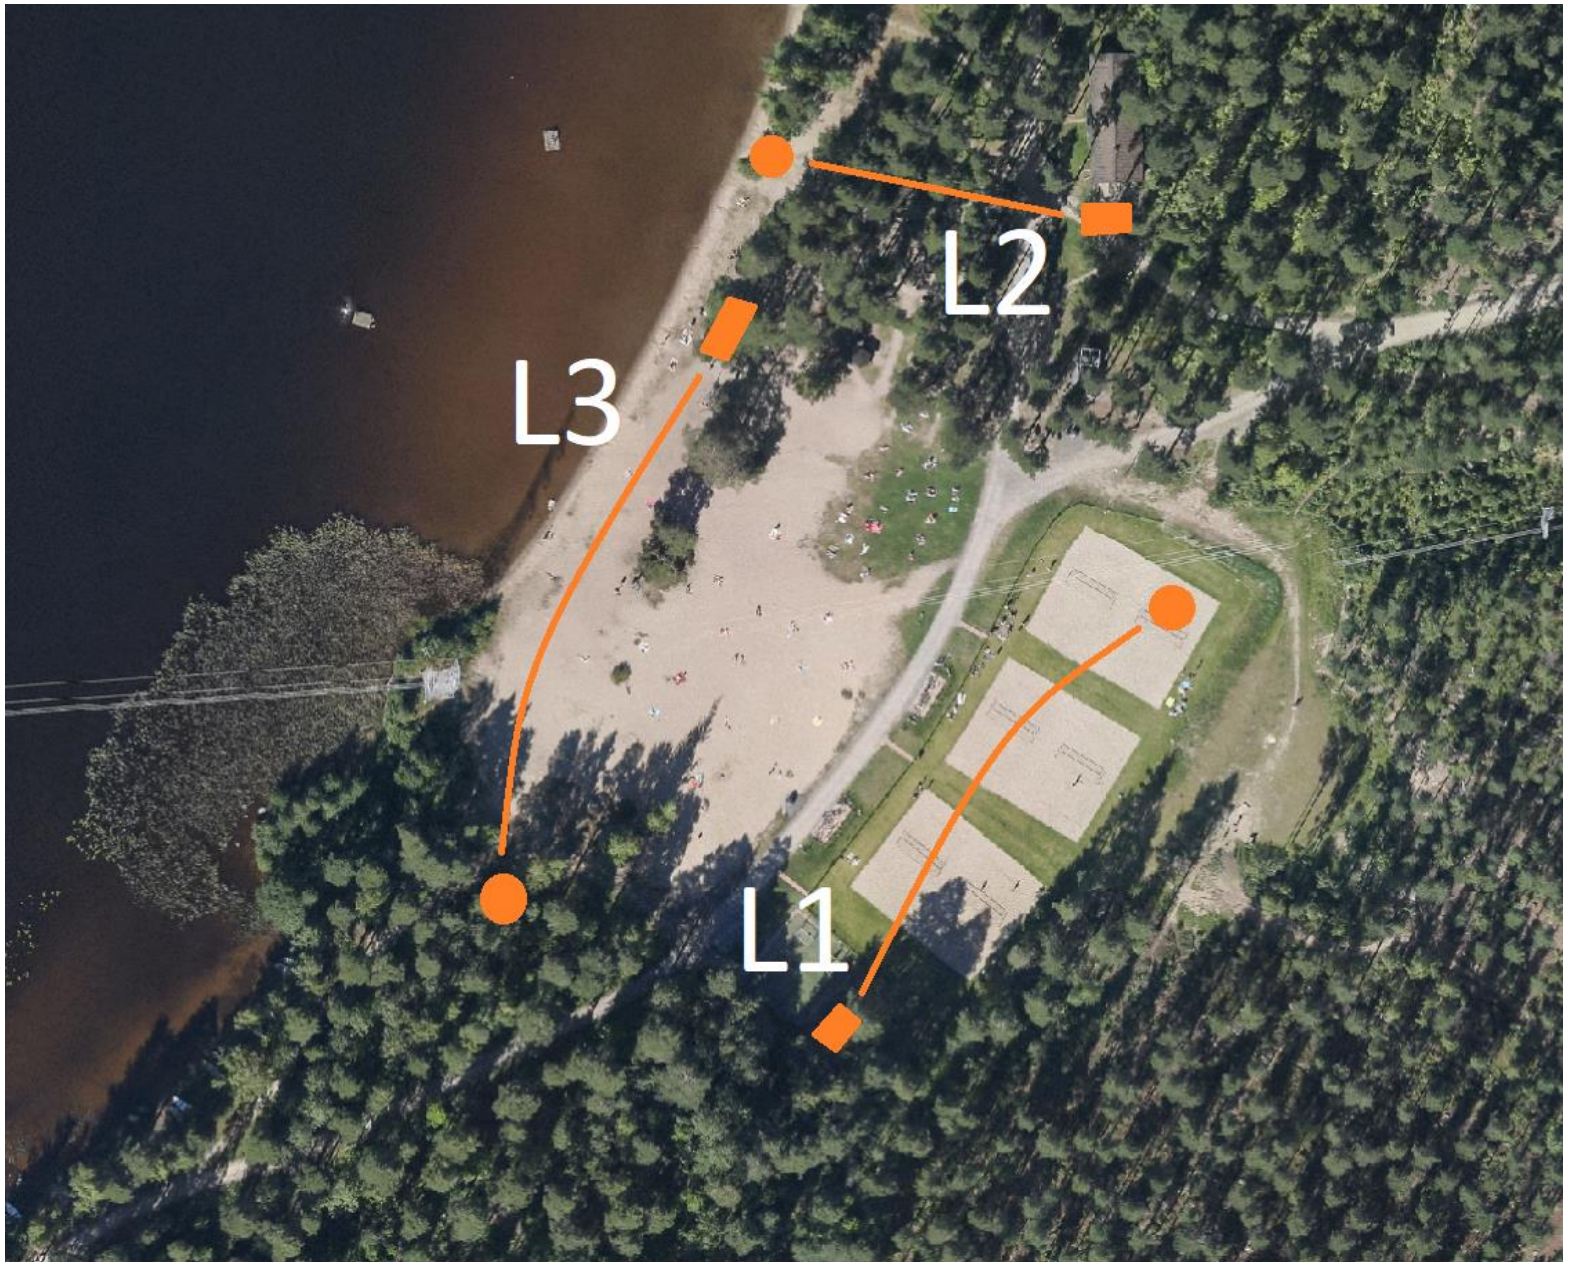

SPIRITIN SATUNNAISET

SUNNARIT #4

Siirry lisäväylille normilayoutin väylän #4 jälkeen. Siirry lisäväylältä L3 normilayoutin väylälle #5!

LISÄVÄYLÄ 1 – PAR 3 – 95 M – “TUOMION TUHNU”

Heittosuuntaan nähden lentopallokenttien vasemmalla puolella sekä takana kulkeva aita pelialueen raja.

Rajan takana oleva alue OB. Normaali OB-sääntö.

- Vasemmalla puolella OB:n raja jatkuu aitalinjan mukaan tien suuntaisesti äärettömyyksiin.
- Takana OB:n raja tulkitaan ehjän aitasektorin mukaan. Jatkuu äärettömyyksiin sen mukaisesti.

LISÄVÄYLÄ 2 – PAR 3 – 60 M – “LAMMEN LOISKAUS”

Vesi OB. Normaali OB-sääntö.

LISÄVÄYLÄ 3 – PAR 3 – 108 M – “RANNAN ROISKAUS”

Vesi OB. Normaali OB-sääntö.