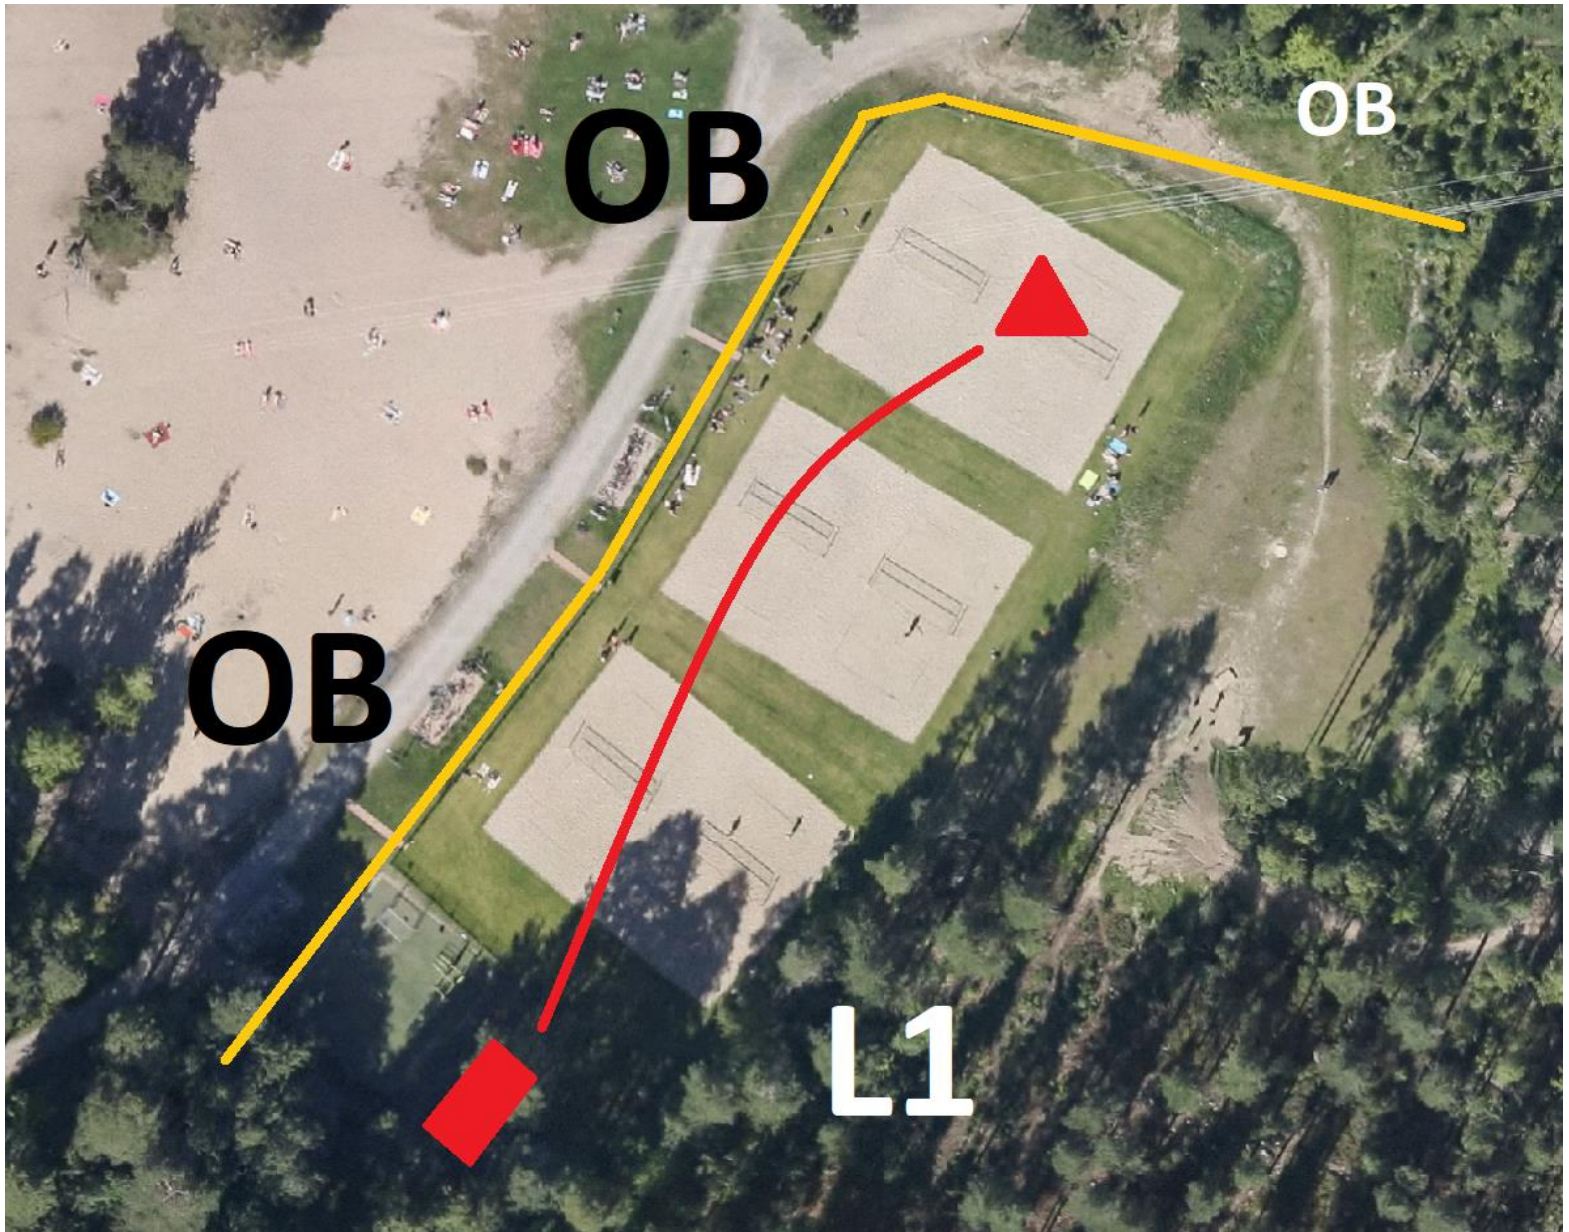

SPIRITIN SATUNNAISET

SUNNARIT #4

Siirry lisäväylille normilayoutin väylän #4 jälkeen. Siirry lisäväylältä L3 normilayoutin väylälle #5!

LISÄVÄYLÄ 1 – PAR 3 – 95 M – “TUOMION TUHNU”

Heittosuuntaan nähden lentopallokenttien vasemmalla puolella sekä takana kulkeva aita pelialueen raja.

Rajan takana oleva alue OB. Normaali OB-sääntö.

- Vasemmalla puolella OB:n raja jatkuu aitalinjan mukaan tien suuntaisesti äärettömyyksiin.
- Takana OB:n raja tulkitaan ehjän aitasektorin mukaan. Jatkuu äärettömyyksiin sen mukaisesti.

LISÄVÄYLÄ 2 – PAR 3 – 60 M – “LAMMEN LOISKAUS”

Vesi OB. Normaali OB-sääntö.

LISÄVÄYLÄ 3 – PAR 3 – 108 M – “RANNAN ROISKAUS”

Vesi OB. Normaali OB-sääntö.